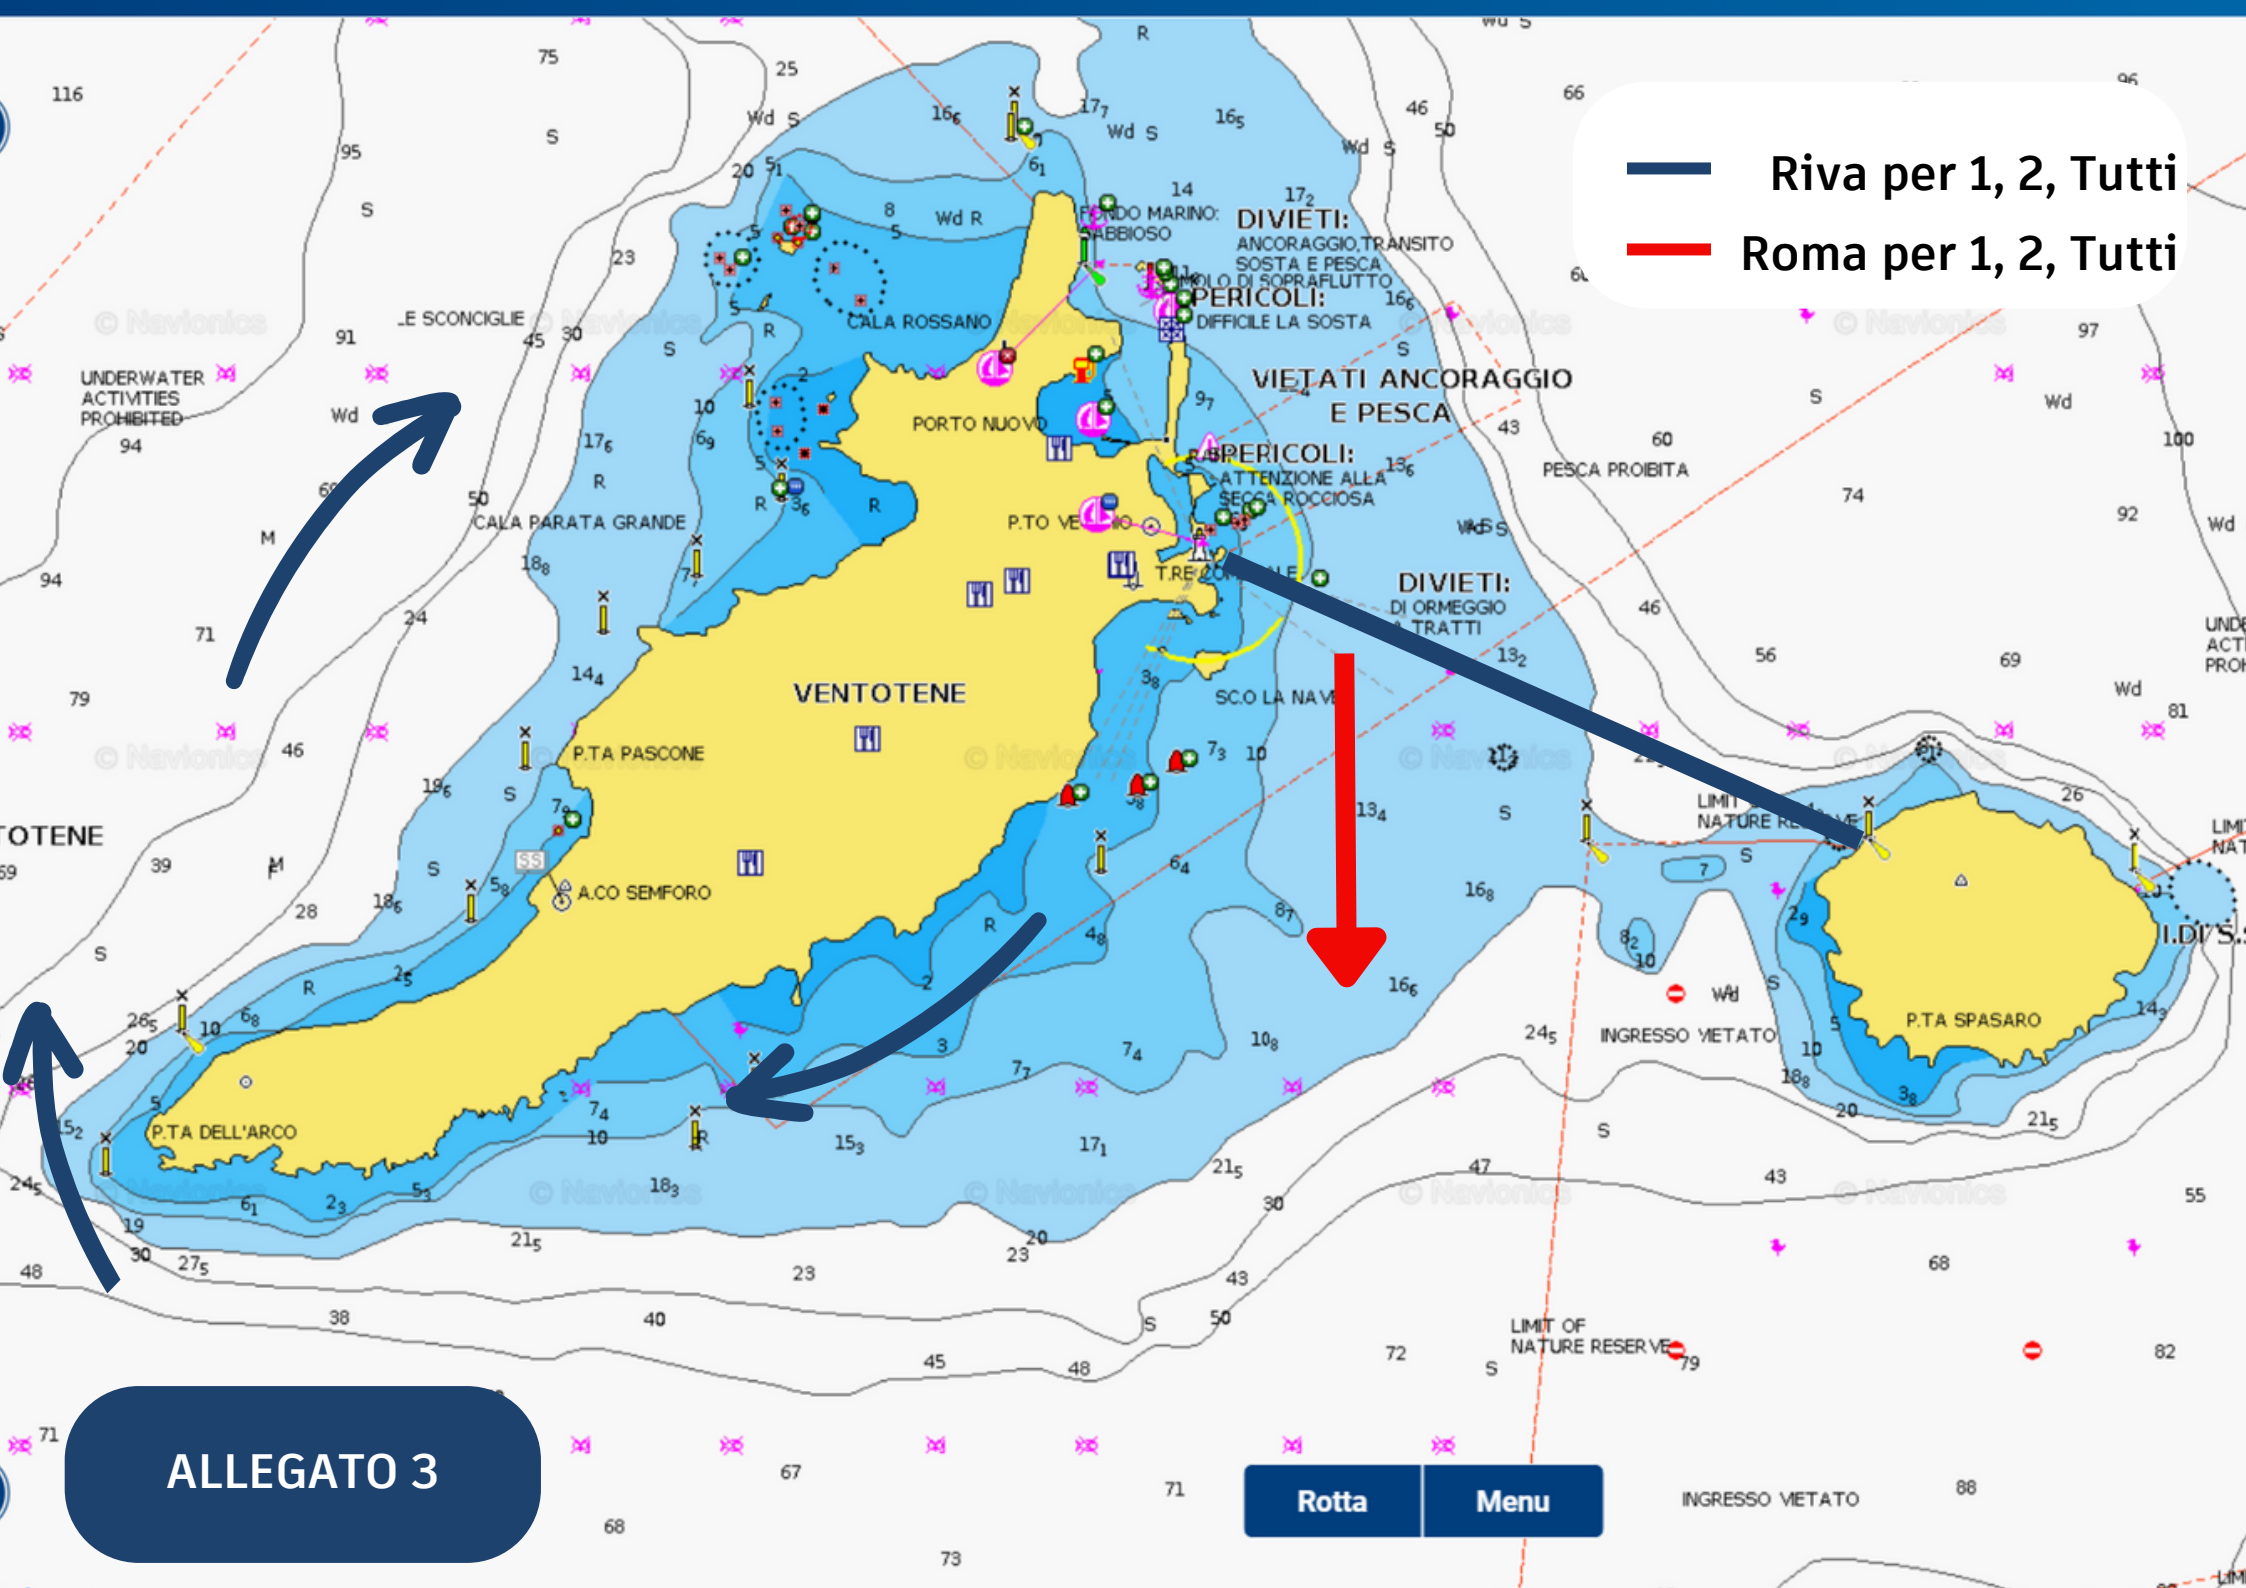

Boa partenza - arrivo

ALLEGATO 2

Cancello

— Riva per 1, 2, Tutti
— Roma per 1, 2, Tutti

ALLEGATO 3

Rotta Menu

OSSERVATORIO

Le Formiche

Faraglioni di Lipari

Punta Liscio

Vulcanello
Punta Samossa

ALLEGATO 4

Rotta

Menu

DIVIETI:
 VIETATA NAVIGAZIONE
 A VELA.
 PROPULSION VELOCA
 CONSENTITA PER MAN
 DI INGRESSO/USCITA
 PER UNITA' A VELA
 SENZA MOTORE AUSIL.

CAUTIONS 2-NOTES
 WORKS IN PROGRESS

PERICOLI:
 ATTENZIONE ALLE
 MANOVRE DELLE NAVI

- (1) GRU TRAVEL-LIFT
- (2) SER.Y. IGIENICI/DOCCE
- (3) ACQUA
- (4) SCALO D'ALAGGIO
- (5) TELEFONO
- (6) TORRE DI CONTROLLO

44 FISHING
 AND ANCHORING
 PROHIBITED

WORKS IN PROGRESS
 (2007)

ALLEGATO 5

Rotta **Menu**

LEGA NAVA