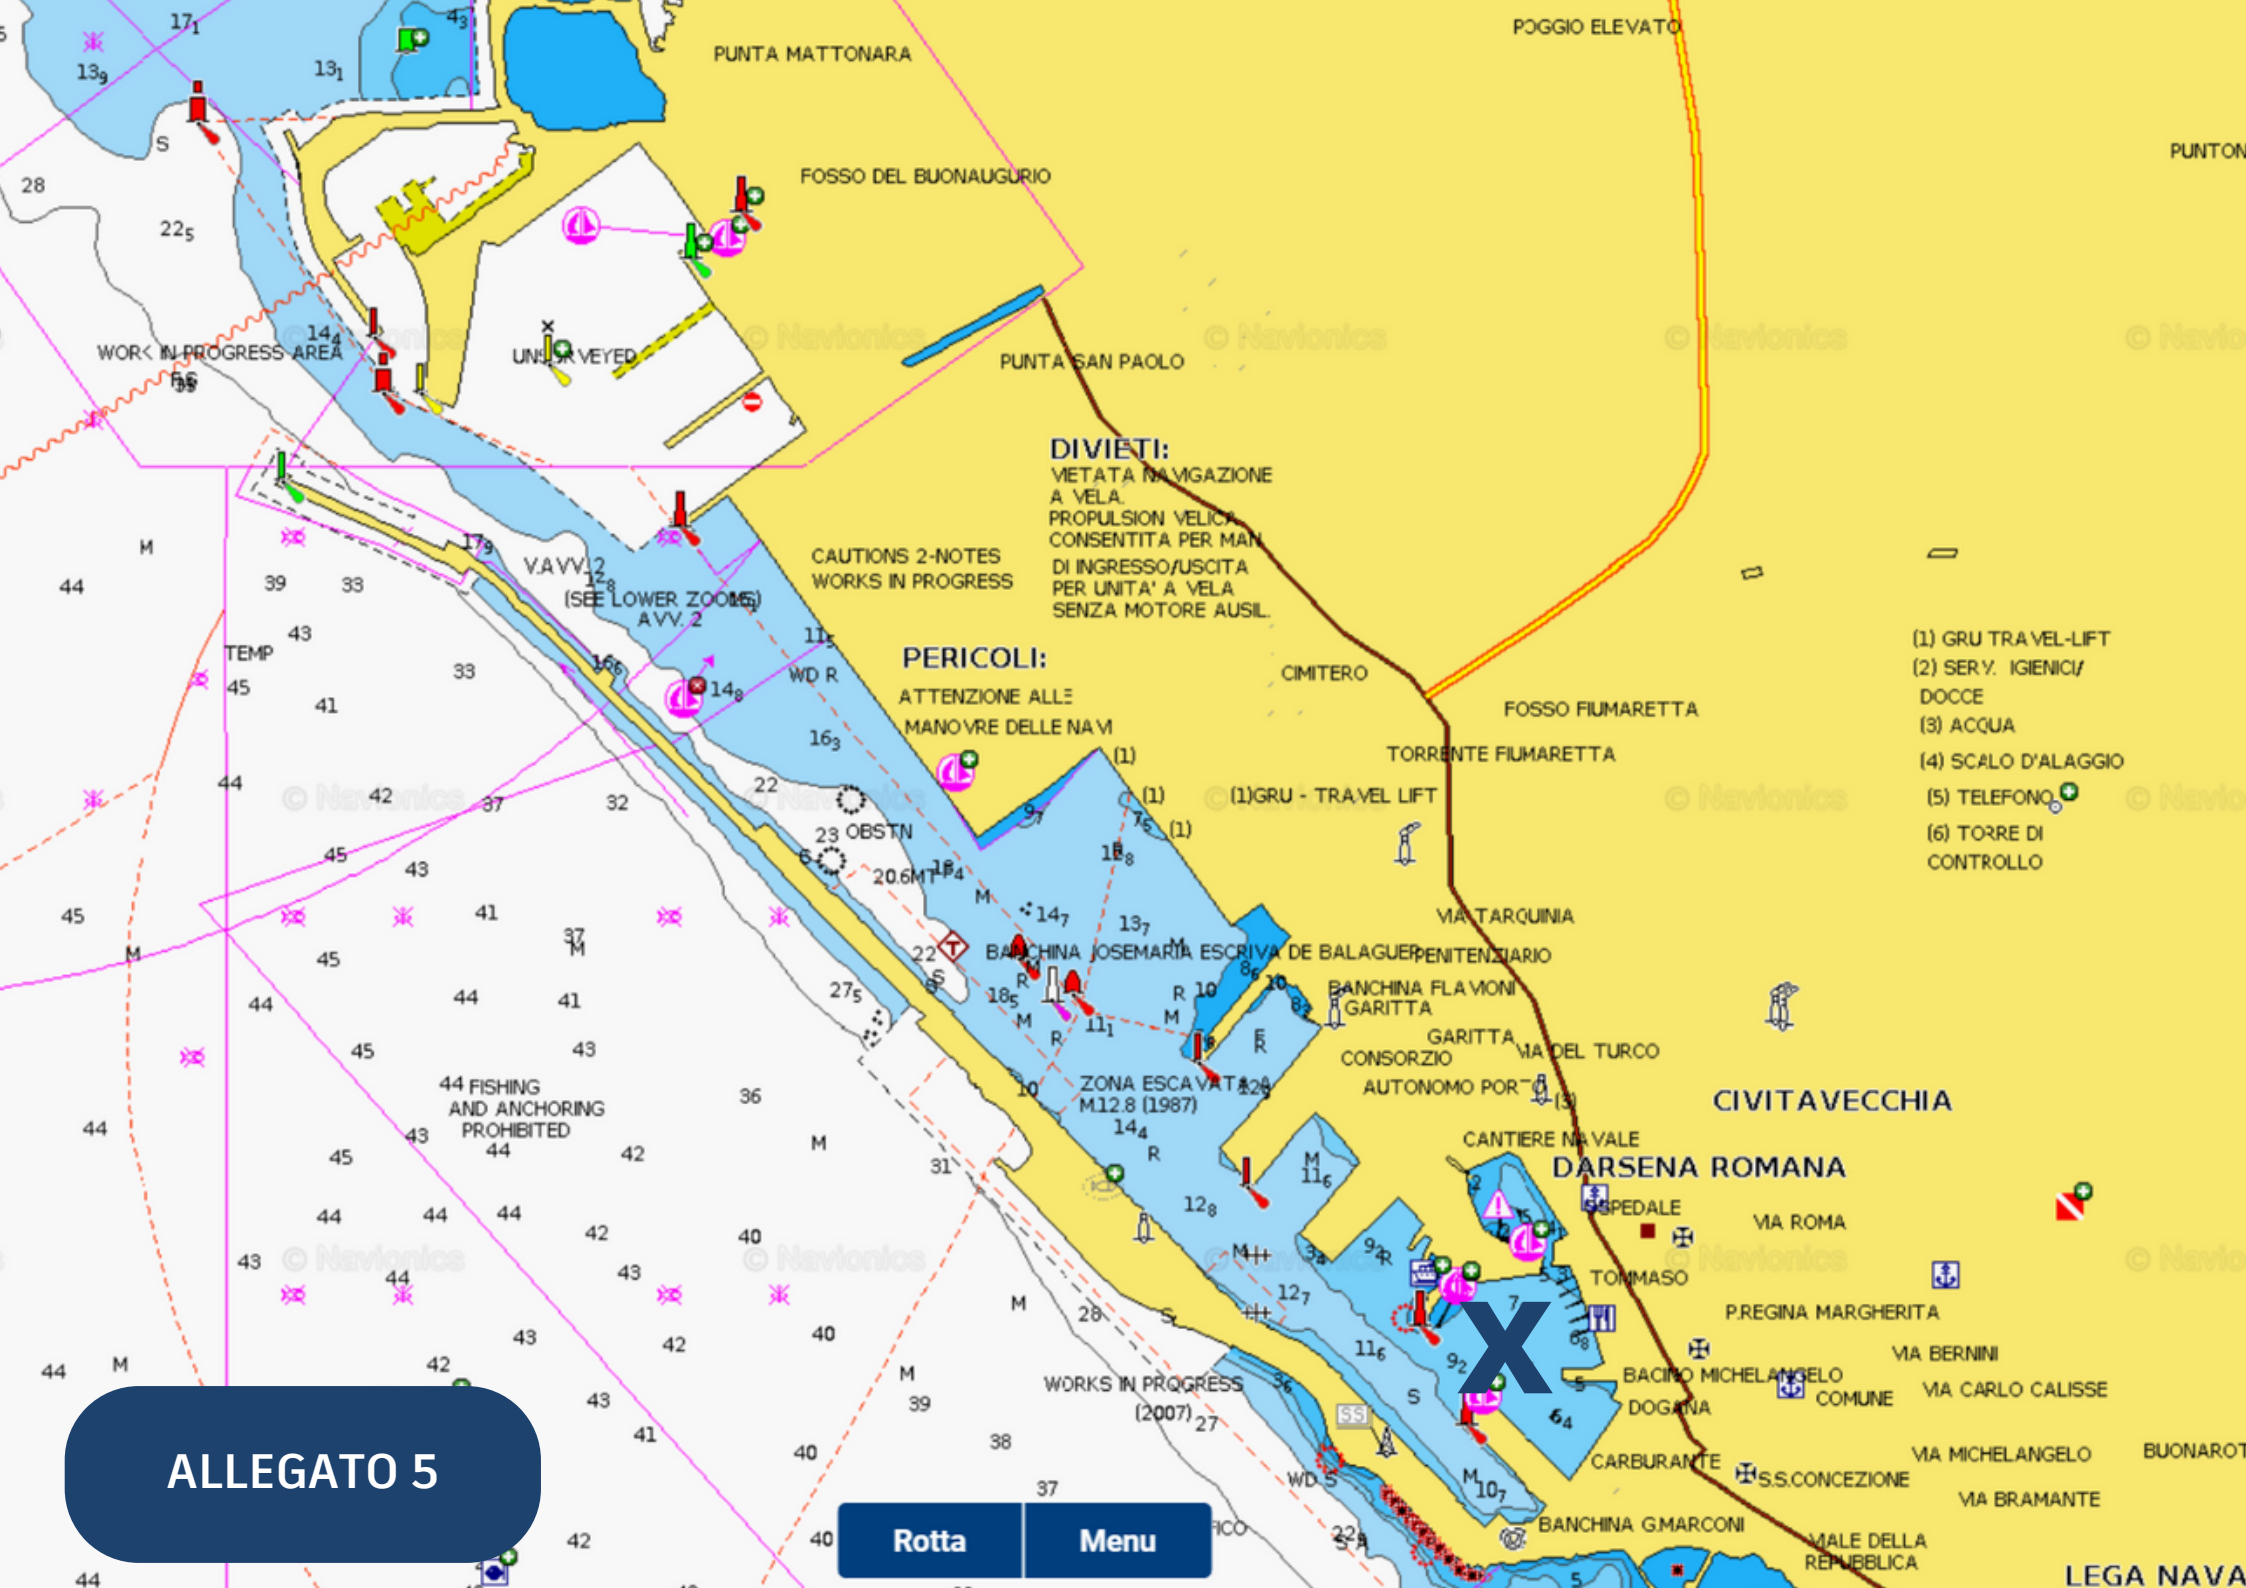

Boa partenza - arrivo

ALLEGATO 2

Cancello

— Riva per 1, 2, Tutti
— Roma per 1, 2, Tutti

ALLEGATO 3

Rotta Menu

OSSERVATORIO

Le Formiche

Faraglioni di Lipari

Punta Liscio

Vulcanello
Punta Samossa

ALLEGATO 4

Rotta

Menu

DIVIETI:
 VIETATA NAVIGAZIONE
 A VELA.
 PROPULSION VELOCA
 CONSENTITA PER MAN
 DI INGRESSO/USCITA
 PER UNITA' A VELA
 SENZA MOTORE AUSIL.

CAUTIONS 2-NOTES
 WORKS IN PROGRESS

PERICOLI:
 ATTENZIONE ALLE
 MANOVRE DELLE NAVI

- (1) GRU TRAVEL-LIFT
- (2) SER.Y. IGIENICI/DOCCE
- (3) ACQUA
- (4) SCALO D'ALAGGIO
- (5) TELEFONO
- (6) TORRE DI CONTROLLO

44 FISHING
 AND ANCHORING
 PROHIBITED

WORKS IN PROGRESS
 (2007)

ALLEGATO 5

Rotta **Menu**

LEGA NAVA