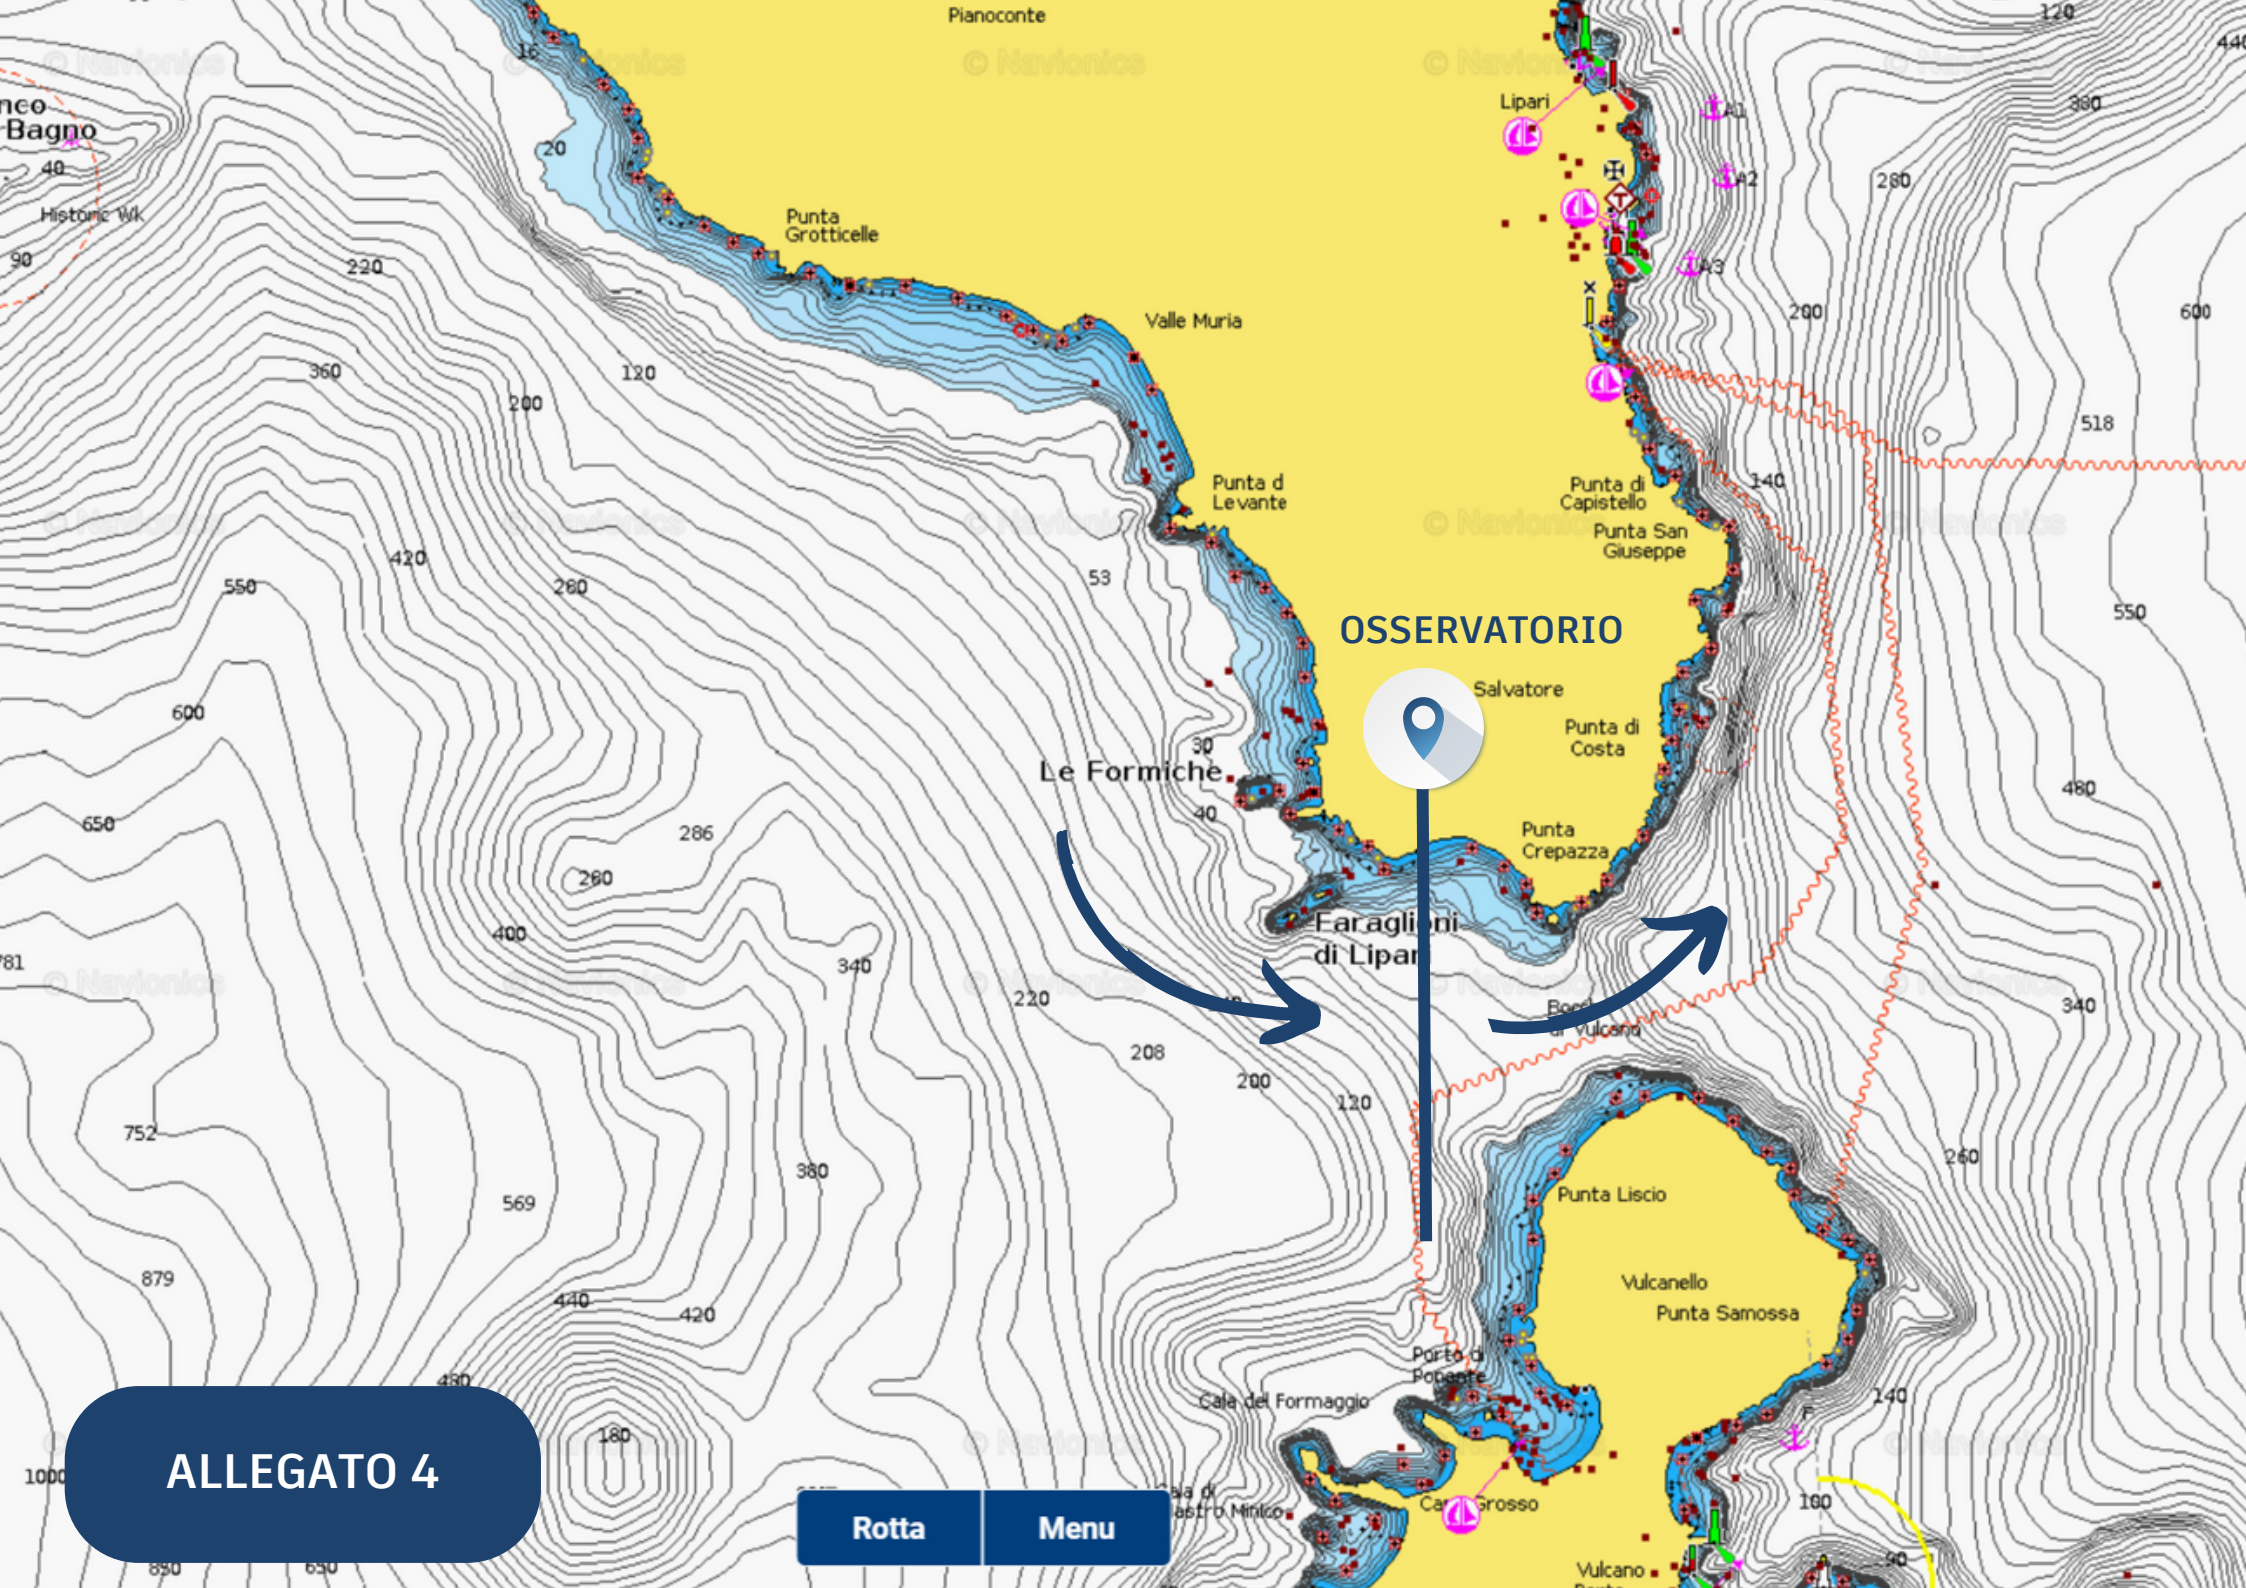

Boa partenza - arrivo

ALLEGATO 2

Cancello

— Riva per 1, 2, Tutti
— Roma per 1, 2, Tutti

ALLEGATO 3

Rotta Menu

OSSERVATORIO

Le Formiche

Faraglioni di Lipari

Punta Liscio

Vulcanello
Punta Samossa

ALLEGATO 4

Rotta

Menu

DIVIETI:
 VIETATA NAVIGAZIONE
 A VELA.
 PROPULSION VELOCA
 CONSENTITA PER MAN
 DI INGRESSO/USCITA
 PER UNITA' A VELA
 SENZA MOTORE AUSIL.

CAUTIONS 2-NOTES
 WORKS IN PROGRESS

PERICOLI:
 ATTENZIONE ALLE
 MANOVRE DELLE NAVI

- (1) GRU TRAVEL-LIFT
- (2) SER.Y. IGIENICI/DOCCE
- (3) ACQUA
- (4) SCALO D'ALAGGIO
- (5) TELEFONO
- (6) TORRE DI CONTROLLO

44 FISHING
 AND ANCHORING
 PROHIBITED

WORKS IN PROGRESS
 (2007)

ALLEGATO 5

Rotta **Menu**

LEGA NAVA