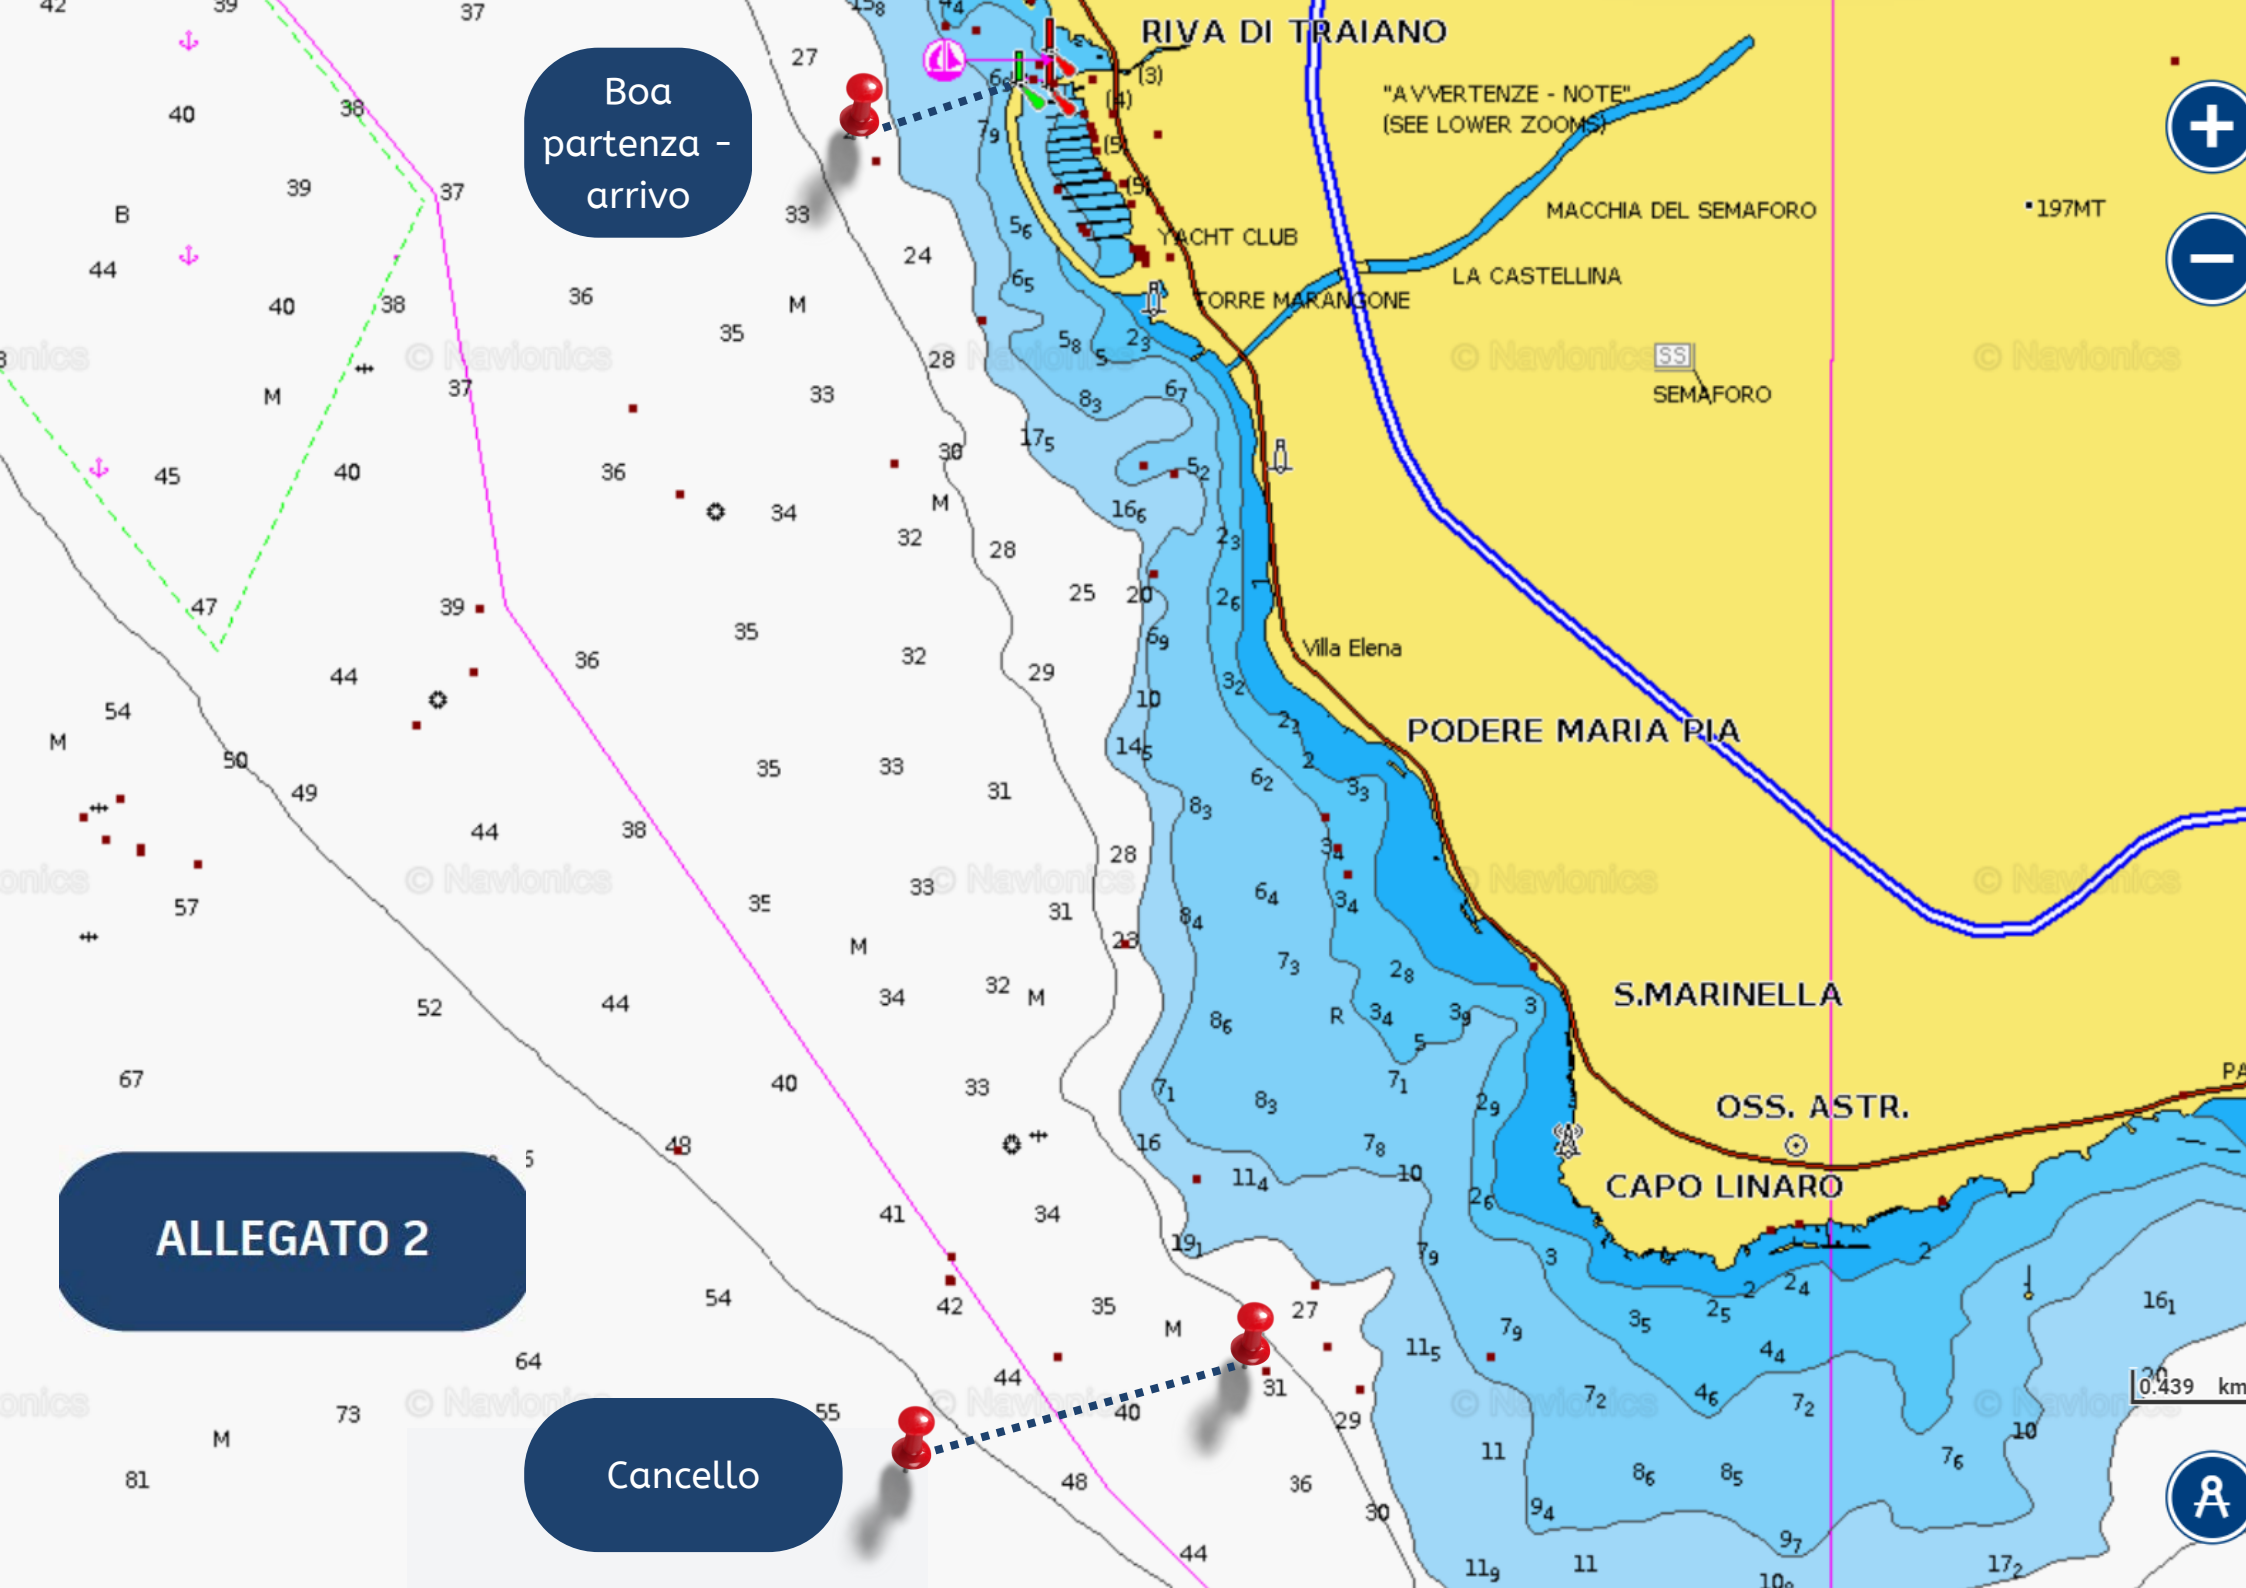

Boa partenza - arrivo

ALLEGATO 2

Cancello

— Riva per 1, 2, Tutti
— Roma per 1, 2, Tutti

ALLEGATO 3

Rotta Menu

OSSERVATORIO

Le Formiche

Faraglioni di Lipari

Punta Liscio

Vulcanello
Punta Samossa

ALLEGATO 4

Rotta

Menu

DIVIETI:
 VIETATA NAVIGAZIONE
 A VELA.
 PROPULSION VELOCA
 CONSENTITA PER MAN
 DI INGRESSO/USCITA
 PER UNITA' A VELA
 SENZA MOTORE AUSIL.

CAUTIONS 2-NOTES
 WORKS IN PROGRESS

PERICOLI:
 ATTENZIONE ALLE
 MANOVRE DELLE NAVI

- (1) GRU TRAVEL-LIFT
- (2) SER.Y. IGIENICI/DOCCE
- (3) ACQUA
- (4) SCALO D'ALAGGIO
- (5) TELEFONO
- (6) TORRE DI CONTROLLO

44 FISHING
 AND ANCHORING
 PROHIBITED

WORKS IN PROGRESS
 (2007)

ALLEGATO 5

Rotta **Menu**

LEGA NAVA